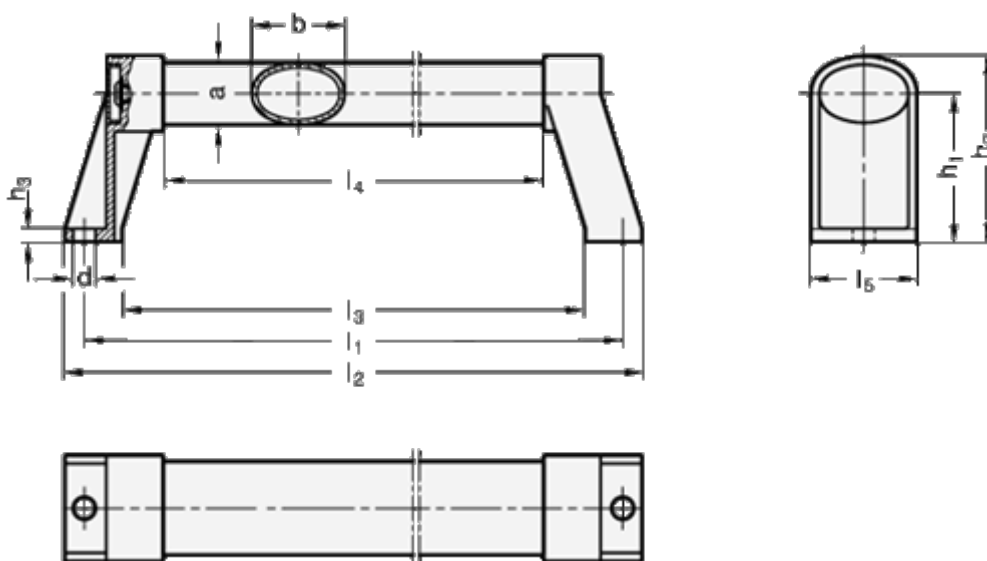

Varenummer: 20334136350ES
Beskrivelse: E+G Ovalt håndtag i aluminium
GN 334.1-36-350-ES

Mål

a = 24	l3 = 321
b = 36	l4 = 289
d = 8.5	l5 = 41
h1 = 57	
h2 = 72	
h3 = 5	
l1 = 350	
l2 = 365	